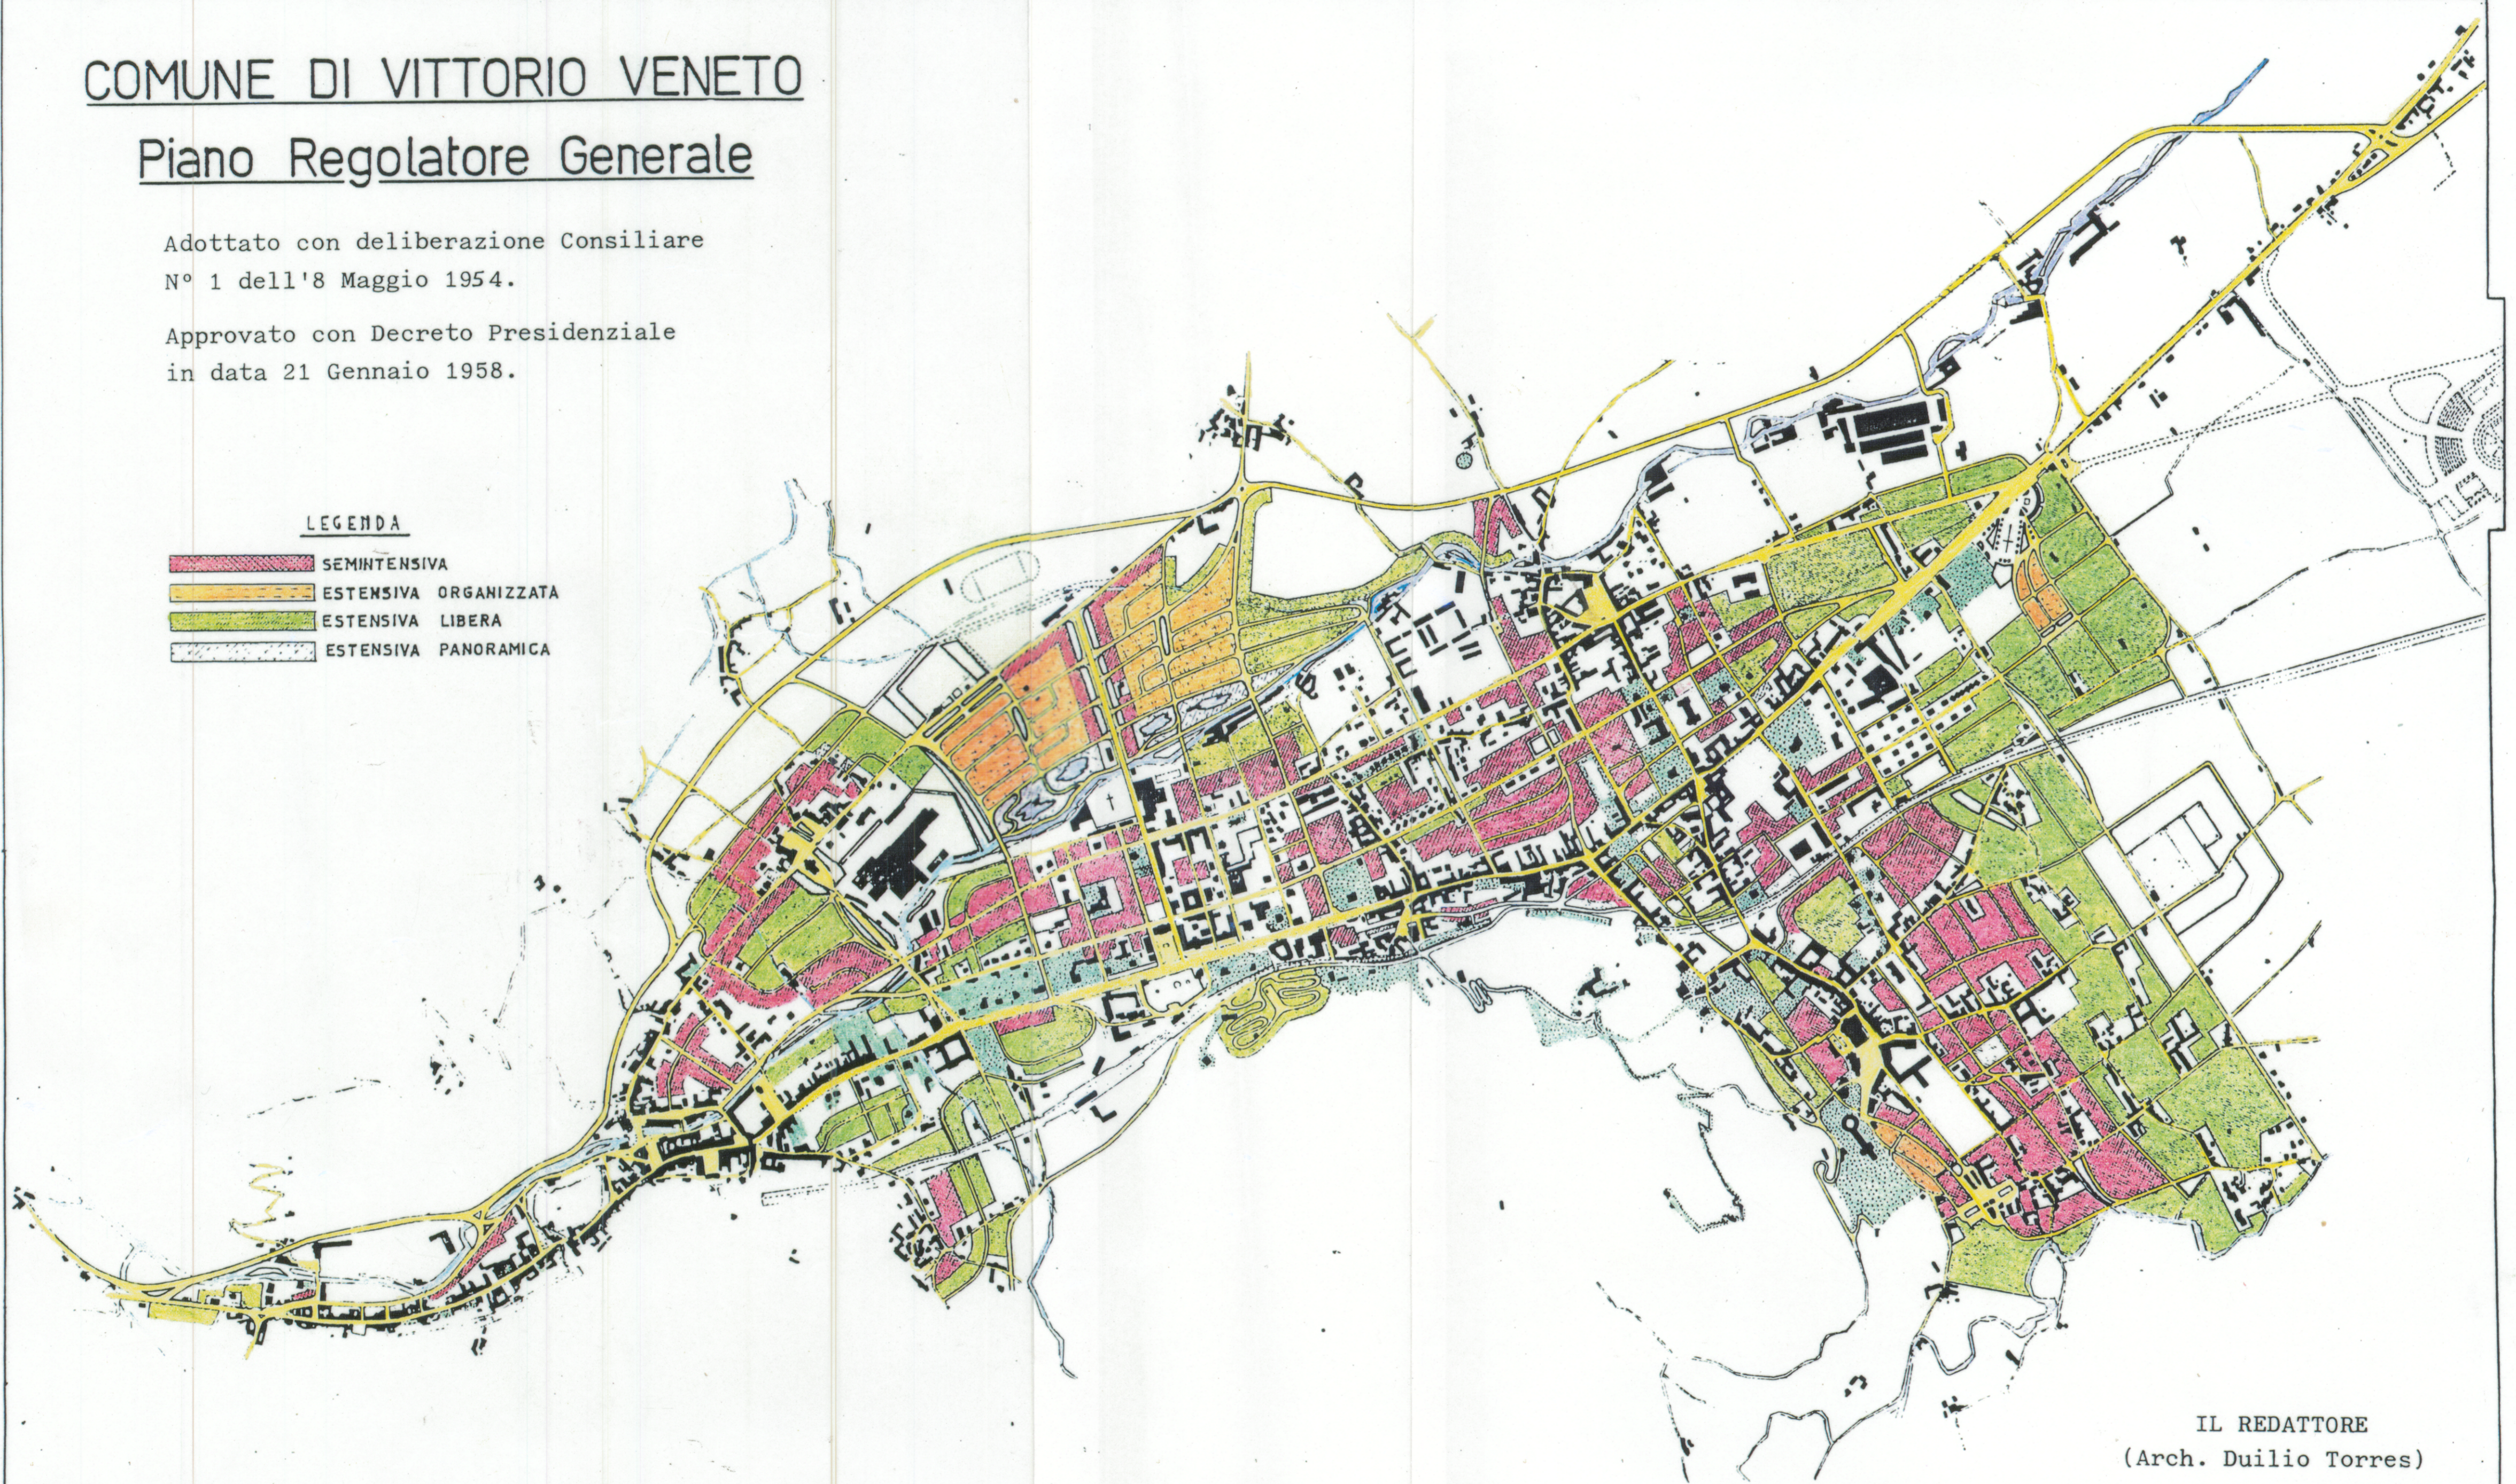

COMUNE DI VITTORIO VENETO

Piano Regolatore Generale

Adottato con deliberazione Consiliare
N° 1 dell'8 Maggio 1954.

Approvato con Decreto Presidenziale
in data 21 Gennaio 1958.

LEGENDA

-  SEMINTENSIVA
-  ESTENSIVA ORGANIZZATA
-  ESTENSIVA LIBERA
-  ESTENSIVA PANORAMICA

IL REDATTORE
(Arch. Duilio Torres)