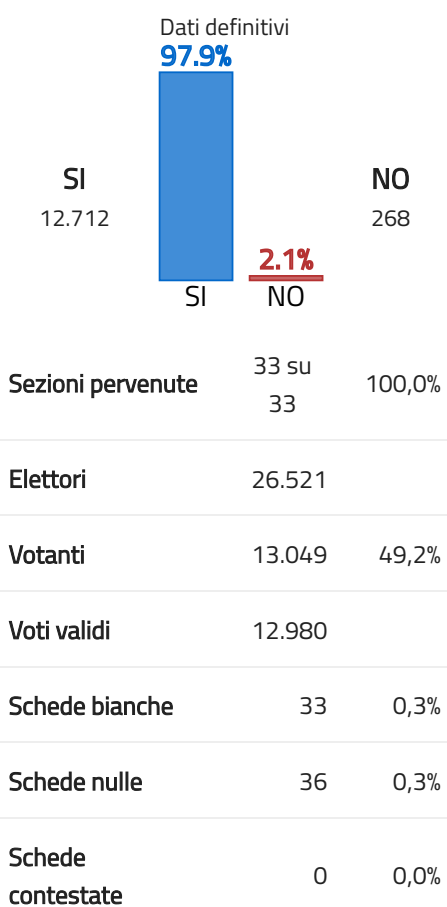

Referendum consultivo sull'autonomia del Veneto

22 ottobre 2017

Scrutinio

Nella sezione Documenti sono pubblicate le analisi di dettaglio dello scrutinio.

Riepilogo comunale: Vittorio Veneto

Cartografia - Vittorio Veneto